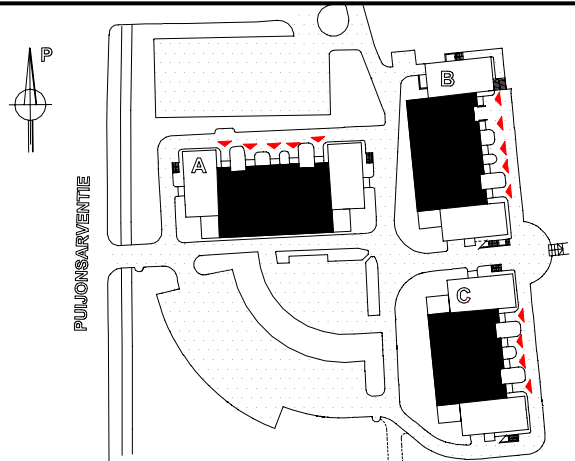

PUIJONSARVENTIE 57

3H + K + S 80,5/82,5 m²

Asunnot A3-A7, B11-B15 ja C20-C23

KIINTEISTÖ-KYS OY

1m