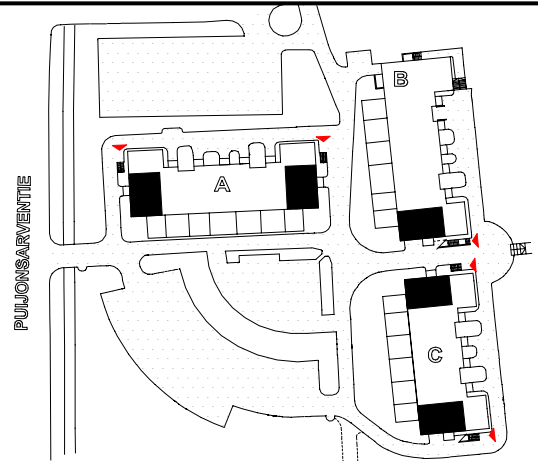

PUIJONSARVENTIE 57

2H + K + S 57,0 m²
Asunnot A2, A9, B17, C19 ja C25

KIINTEISTÖ-KYS OY

1m