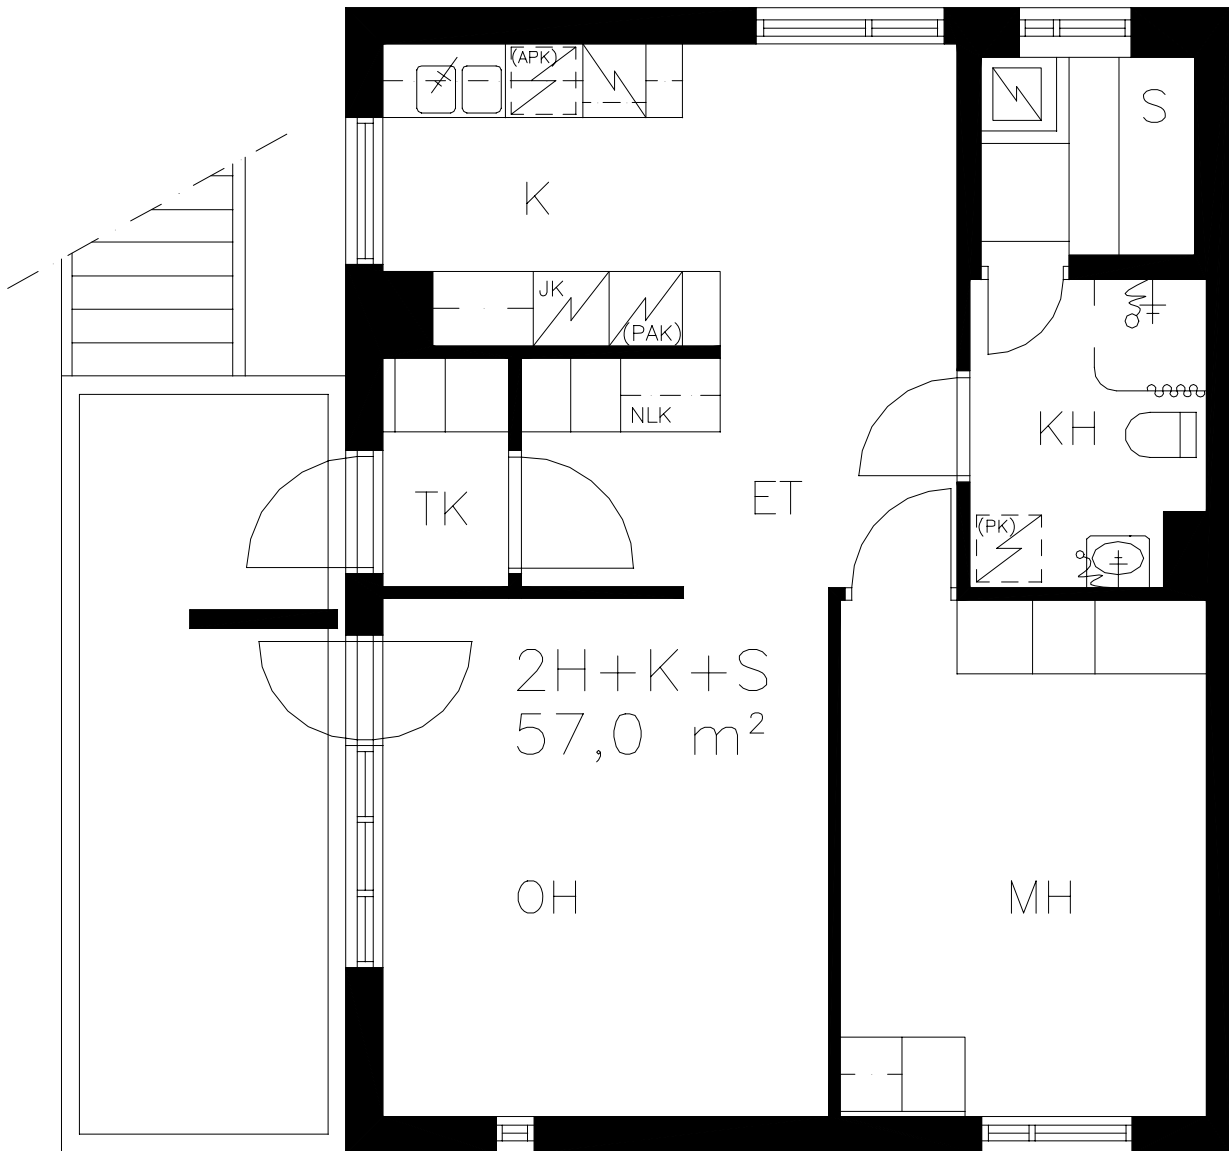

PUIJONSARVENTIE 57

2H + K + S 57,0 m²
Asunnot A2, A9, B17, C19 ja C25

KIINTEISTÖ-KYS OY

1m